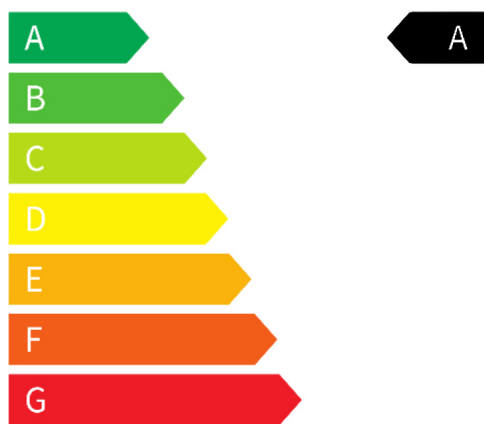

Volkswagen Beetle 1.2 TSI BlueMotion

Verbrauch & Umwelt

Kraftstoffverbrauch (kombiniert): 5,4 l/100km
CO₂-Emissionen (kombiniert): 125 g/km
CO₂-Klasse: A

CO₂ - Klasse kombiniert

Kontakt

Kaiser 18 Handelsgesellschaft mbH
Kaiserstrasse 111B
66133 Saarbrücken

Tel.: +49 (0) 681-811118
E-Mail: pm@kaiser8zehn.de